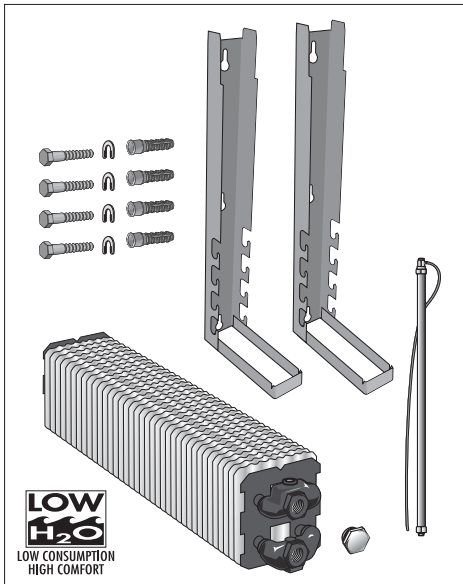

KNOCKONWOOD

jaga

Energy
SAVERS
LOW-H₂O

Montagehandleiding / Instructions de montage
Montagehinweis / Mounting instructions

AFMETINGEN_DIMENSIONS_ABMESSUNGEN_DIMENSIONS

L	H
060	030
080	055
100	080
120	
140	
180	
220	

DIMENSIONS in cm		
Type	B	d
06	10.8	4.6
10-11	12.8	5.3
15-16	17.8	7.8

- * Kleinere afstanden kunnen een daling van de afgifte tot gevolg hebben.
- * Des dimensions inférieures peuvent diminuer l'émission de chaleur.
- * Kleinere Abstände verändern die Wärmeleistung.
- * Smaller dimensions decrease output.

OPTIE_OPTION VENTIELEN_VANNES_VENTILE_VALVES

Eurocone 3/4"

M24

G 1/2"

	A	B	C	D
EC 3/4"	3.5	--	5.0	3.0
M 24	4.5	--	3.8	2.0
G 1/2"	--	8.0	5.0	3.0