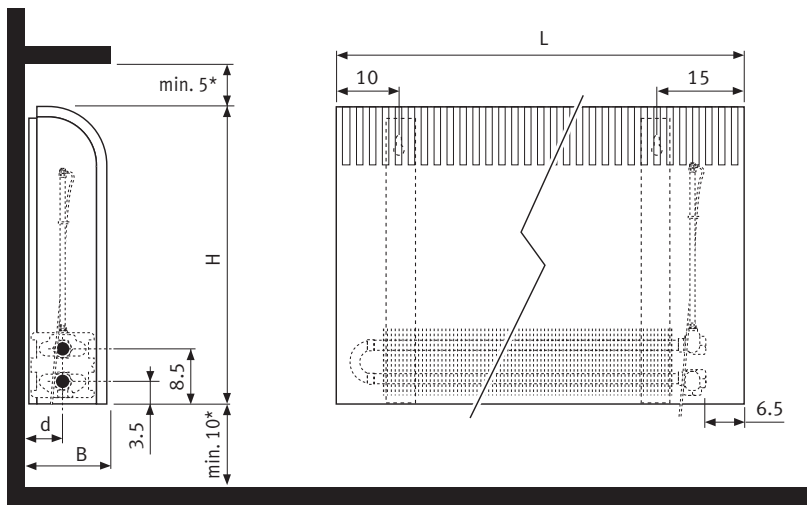

KNOCKONWOOD

jaga

Energy
SAVERS
LOW-H₂O

Montagehandleiding / Instructions de montage
Montagehinweis / Mounting instructions

AFMETINGEN_DIMENSIONS_ABMESSUNGEN_DIMENSIONS

L	H
060	030
080	055
100	080
120	
140	
180	
220	

DIMENSIONS in cm		
Type	B	d
06	10.8	4.6
10-11	12.8	5.3
15-16	17.8	7.8

- * Kleinere afstanden kunnen een daling van de afgifte tot gevolg hebben.
- * Des dimensions inférieures peuvent diminuer l'émission de chaleur.
- * Kleinere Abstände verändern die Wärmeleistung.
- * Smaller dimensions decrease output.

OPTIE_OPTION VENTIELEN_VANNES_VENTILE_VALVES

Eurocone 3/4"

M24

G 1/2"

	A	B	C	D
EC 3/4"	3.5	--	5.0	3.0
M 24	4.5	--	3.8	2.0
G 1/2"	--	8.0	5.0	3.0