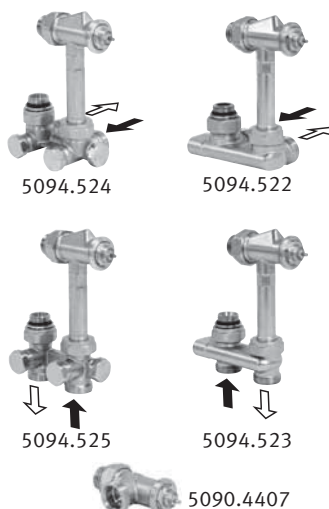

KNOCKONWOOD

jaga

Energy
SAVERS
LOW-H₂O

Montagehandleiding / Instructions de montage
Montagehinweis / Mounting instructions

AFMETINGEN_DIMENSIONS_ABMESSUNGEN_DIMENSIONS

L	H
060	030
080	055
100	080
120	
140	
180	
220	

DIMENSIONS in cm		
Type	B	d
06	10.8	4.6
10-11	12.8	5.3
15-16	17.8	7.8

- * Kleinere afstanden kunnen een daling van de afgifte tot gevolg hebben.
- * Des dimensions inférieures peuvent diminuer l'émission de chaleur.
- * Kleinere Abstände verändern die Wärmeleistung.
- * Smaller dimensions decrease output.

OPTIE_OPTION VENTIELEN_VANNES_VENTILE_VALVES

Eurocone 3/4"

M24

G 1/2"

	A	B	C	D
EC 3/4"	3.5	--	5.0	3.0
M 24	4.5	--	3.8	2.0
G 1/2"	--	8.0	5.0	3.0