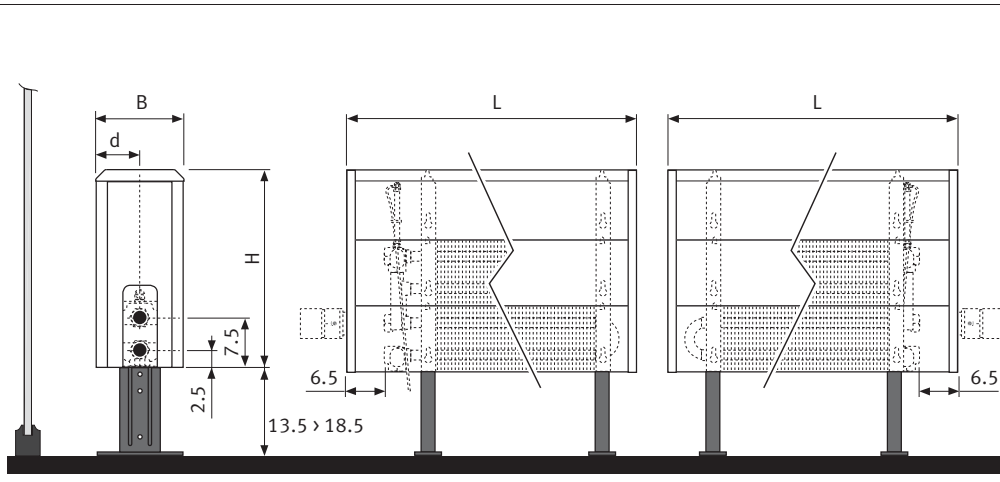

OPTIE_OPTION

Slotjes
 Dispositifs de verrouillage
 Blockierungsverschlüsse
 Locks

CODE 5095.016

2 per toestel waardoor de bekleding niet kan verwijderd worden zonder gereedschap.

2 par appareil. L'habillage ne peut être enlevé sans outillage.

2 pro Heizkörper: Die Verkleidung kann ohne Werkzeug nicht abgenommen werden.

2 per casing. The casing cannot be detached without tools.

AFMETINGEN_DIMENSIONS_ABMESSUNGEN_DIMENSIONS

L	H
040	020
050	030
060	040
070	050
080	
090	
100	
110	
120	
140	
160	
180	
200	
220	
240	
260	
280	
300	

DIMENSIONS in cm		
Type	B	d
10-11	13	6.5
15-16	18	9.0
20-21	23	11.5

OPTIE_OPTION VENTIELEN_VANNES_VENTILE_VALVES

	C	D
EC 3/4"	5.0	3.0
M 24	3.8	1.5
G 1/2"	5.0	3.0