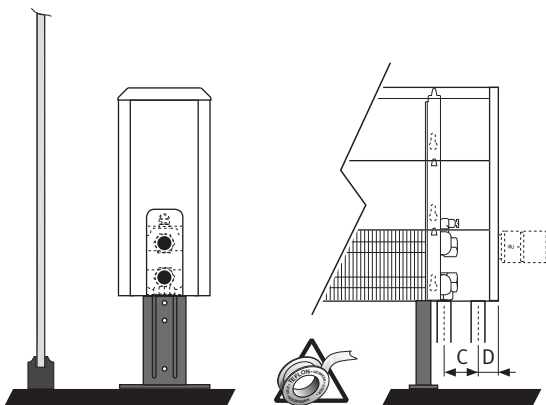

2 pro Heizkörper: Die Verkleidung kann ohne Werkzeug nicht abgenommen werden.

2 per casing. The casing cannot be detached without tools.

AFMETINGEN_DIMENSIONS_ABMESSUNGEN_DIMENSIONS

L	H
040	020
050	030
060	040
070	050
080	
090	
100	
110	
120	
140	
160	
180	
200	
220	
240	
260	
280	
300	

DIMENSIONS in cm		
Type	B	d
10-11	13	6.5
15-16	18	9.0
20-21	23	11.5

OPTIE_OPTION VENTIELEN_VANNES_VENTILE_VALVES

	C	D
EC 3/4"	5.0	3.0
M 24	3.8	1.5
G 1/2"	5.0	3.0