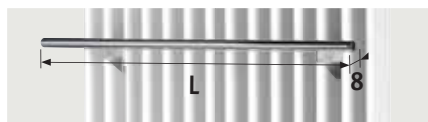

Handdoekhouder in verchromd aluminium
Porte-serviettes en aluminium chromé
Handtuchhalter aus verchromtem Aluminium
Towel rail in chrome-plated aluminium