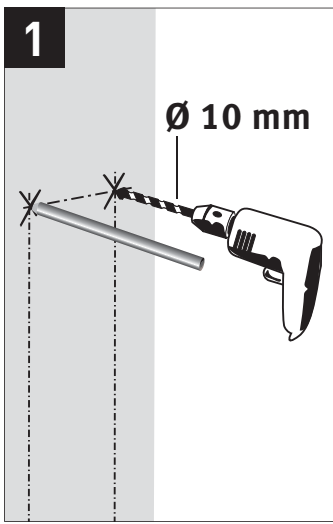

Sleeve couplings for valves: see Jaga catalogue.

Gebruik bij elke hydraulische verbinding teflon of vlas.

Toujours utiliser du teflon ou du chanvre à chaque raccordement hydraulique.

Bei jedem hydraulischen Anschluss Dichtband oder Hanf verwenden.

Always use PTFE tape or flax for all hydraulic connections.

**Eenpijp - tweepijpaansluiting**  
Raccordement monotube - bitube  
Einrohr - Zweirohranschluss  
One pipe - two pipe connection

Aanvoer links of rechts, afhankelijk van positie thermostaatkop.