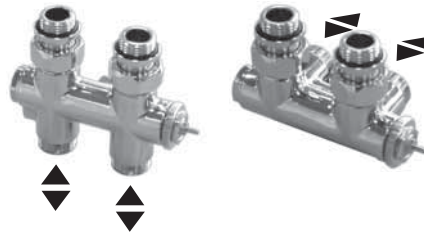

Code 5094.425

Code 5094.427

Code 5090.1111

Standaard  
Standard

Klemkoppelingen voor ventielen: zie Jaga catalogus.

Raccords bicones pour vannes: voir catalogue Jaga.

Klemringverschraubungen für Ventile:  
Siehe Jaga Katalog.

Sleeve couplings for valves: see Jaga catalogue.

Gebruik bij elke hydraulische verbinding teflon of vlas.

Toujours utiliser du teflon ou du chanvre à chaque raccordement hydraulique.

Bei jedem hydraulischen Anschluss Dichtband oder Hanf verwenden.

Always use PTFE tape or flax for all hydraulic connections.

**Eenpijp - tweepijpaansluiting**  
Raccordement monotube - bitube  
Einrohr - Zweirohranschluss  
One pipe - two pipe connection

Aanvoer links of rechts, afhankelijk van positie thermostaatkop.