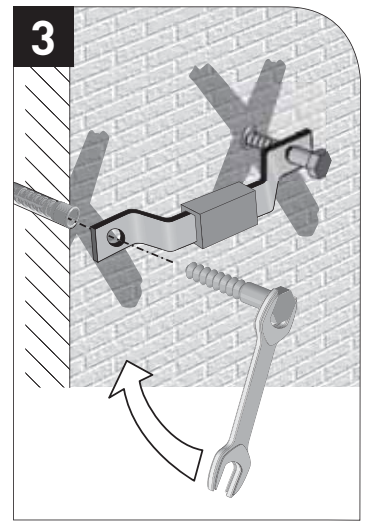

Code 5094.425

Code 5094.427

Code 5090.1111

Standaard  
Standard

Klemkoppelingen voor ventielen: zie Jaga catalogus.

Raccords bicones pour vannes: voir catalogue Jaga.

Klemringverschraubungen für Ventile:  
Siehe Jaga Katalog.

Sleeve couplings for valves: see Jaga catalogue.

Gebruik bij elke hydraulische verbinding teflon of vlas.

Toujours utiliser du teflon ou du chanvre à chaque raccordement hydraulique.

Bei jedem hydraulischen Anschluss Dichtband oder Hanf verwenden.

Always use PTFE tape or flax for all hydraulic connections.

**Eenpijp - tweepijpaansluiting**  
Raccordement monotube - bitube  
Einrohr - Zweirohranschluss  
One pipe - two pipe connection

Aanvoer links of rechts, afhankelijk van positie thermostaatkop.

Arrivée à droite ou à gauche, indépendant de la position de la tête de vanne thermostatique.

Vorlauf links oder rechts, unabhängig von der Position des Thermostatkopfes.

Flow left or right, independent from the position of the thermostatic head.