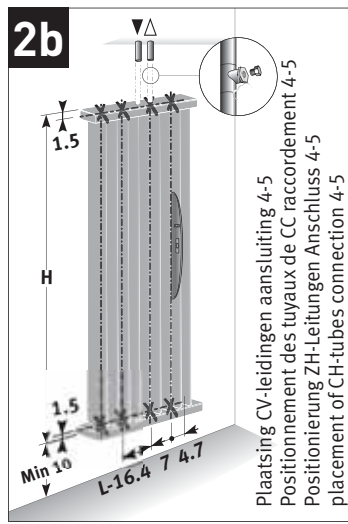

Sleeve couplings for valves: see Jaga catalogue.

Gebruik bij elke hydraulische verbinding teflon of vlas.

Toujours utiliser du teflon ou du chanvre à chaque raccordement hydraulique.

Bei jedem hydraulischen Anschluss Dichtband oder Hanf verwenden.

Always use PTFE tape or flax for all hydraulic connections.

**Eenpijp - tweepijpaansluiting**  
Raccordement monotube - bitube  
Einrohr - Zweirohranschluss  
One pipe - two pipe connection

Aanvoer links of rechts, afhankelijk van positie thermostaatkop.

Arrivée à droite ou à gauche, indépendant de la position de la tête de vanne thermostatique.

Vorlauf links oder rechts, unabhängig von der Position des Thermostatkopfes.

Flow left or right, independent from the position of the thermostatic head.