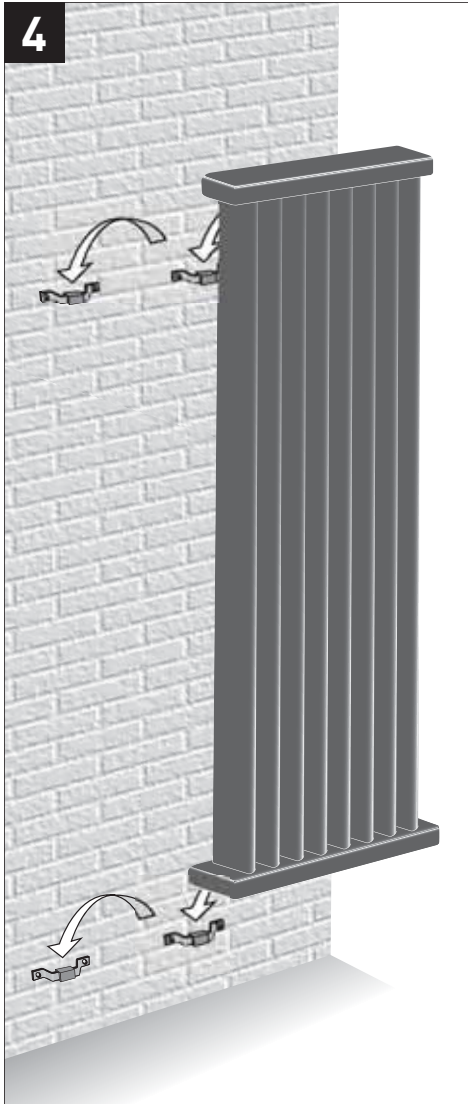

Code 5094.425

Code 5094.427

Code 5090.1111

Standaard  
Standard

Klemkoppelingen voor ventielen: zie Jaga catalogus.

Raccords bicones pour vannes: voir catalogue Jaga.

Klemringverschraubungen für Ventile:  
Siehe Jaga Katalog.

Sleeve couplings for valves: see Jaga catalogue.

Gebruik bij elke hydraulische verbinding teflon of vlas.

Toujours utiliser du teflon ou du chanvre à chaque raccordement hydraulique.

Bei jedem hydraulischen Anschluss Dichtband oder Hanf verwenden.

Always use PTFE tape or flax for all hydraulic connections.

**Eenpijp - tweepijpaansluiting**  
Raccordement monotube - bitube  
Einrohr - Zweirohranschluss  
One pipe - two pipe connection

Aanvoer links of rechts, afhankelijk van positie thermostaatkop.

Arrivée à droite ou à gauche, indépendant de la position de la tête de vanne thermostatique.

Vorlauf links oder rechts, unabhängig von der Position des Thermostatkopfes.

Flow left or right, independent from the position of the thermostatic head.