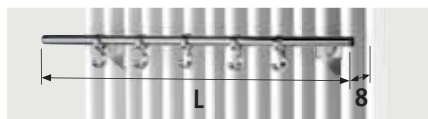

Always use PTFE tape or flax for all hydraulic connections.

**Eenpijp - tweepijpaansluiting**  
Raccordement monotube - bitube  
Einrohr - Zweirohranschluss  
One pipe - two pipe connection

Aanvoer links of rechts, afhankelijk van positie thermostaatkop.

Tablet in beukenfineer  
Tablette en finition hêtre  
Ablage in Buchefurnier  
Shelf in beech veneer

Handdoekhouder in verchromd aluminium  
Porte-serviettes en aluminium chromé  
Handtuchhalter aus verchromtem Aluminium  
Towel rail in chrome-plated aluminium