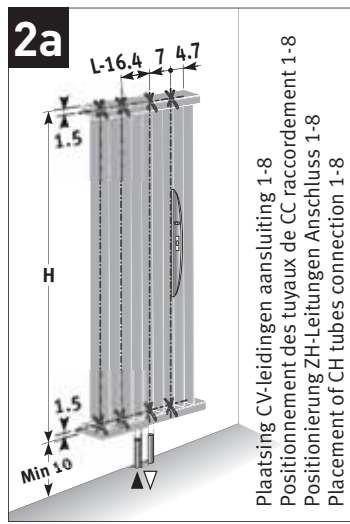

Sleeve couplings for valves: see Jaga catalogue.

Gebruik bij elke hydraulische verbinding teflon of vlas.

Toujours utiliser du teflon ou du chanvre à chaque raccordement hydraulique.

Bei jedem hydraulischen Anschluss Dichtband oder Hanf verwenden.

Always use PTFE tape or flax for all hydraulic connections.

**Eenpijp - tweepijpaansluiting**  
Raccordement monotube - bitube  
Einrohr - Zweirohranschluss  
One pipe - two pipe connection

Aanvoer links of rechts, afhankelijk van positie thermostaatkop.

Arrivée à droite ou à gauche, indépendant de la position de la tête de vanne thermostatique.

Vorlauf links oder rechts, unabhängig von der Position des Thermostatkopfes.

Flow left or right, independent from the position of the thermostatic head.