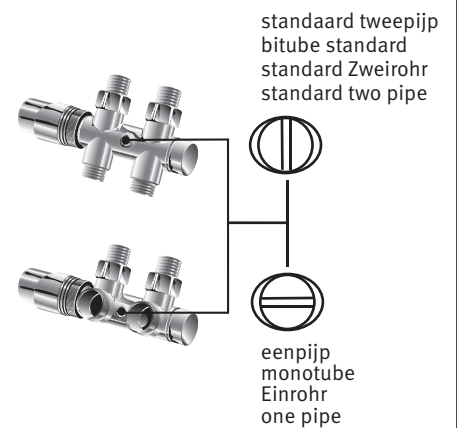

Code 5094.425

Code 5094.427

Code 5090.1111

Standaard  
Standard

Klemkoppelingen voor ventielen: zie Jaga catalogus.

Raccords bicones pour vannes: voir catalogue Jaga.

Klemringverschraubungen für Ventile:  
Siehe Jaga Katalog.

Sleeve couplings for valves: see Jaga catalogue.

Gebruik bij elke hydraulische verbinding teflon of vlas.

Toujours utiliser du teflon ou du chanvre à chaque raccordement hydraulique.

Bei jedem hydraulischen Anschluss Dichtband oder Hanf verwenden.

Always use PTFE tape or flax for all hydraulic connections.

**Eenpijp - tweepijpaansluiting**  
Raccordement monotube - bitube  
Einrohr - Zweirohranschluss  
One pipe - two pipe connection

Aanvoer links of rechts, afhankelijk van positie thermostaatkop.

Arrivée à droite ou à gauche, indépendant de la position de la tête de vanne thermostatique.

Vorlauf links oder rechts, unabhängig von der Position des Thermostatkopfes.

Flow left or right, independent from the position of the thermostatic head.