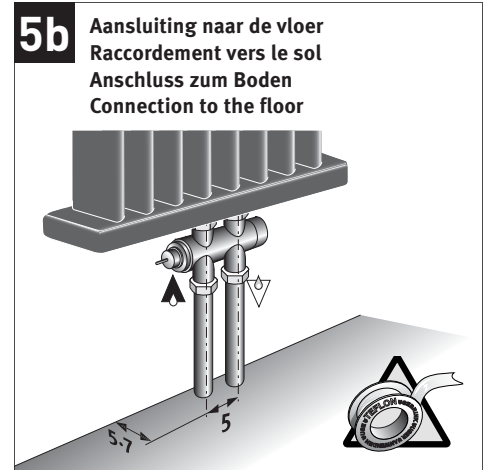

Code 5094.425

Code 5094.427

Code 5090.1111

Standaard  
Standard

Klemkoppelingen voor ventielen: zie Jaga catalogus.

Raccords bicones pour vannes: voir catalogue Jaga.

Klemringverschraubungen für Ventile:  
Siehe Jaga Katalog.

Sleeve couplings for valves: see Jaga catalogue.

Gebruik bij elke hydraulische verbinding teflon of vlas.

Toujours utiliser du teflon ou du chanvre à chaque raccordement hydraulique.

Bei jedem hydraulischen Anschluss Dichtband oder Hanf verwenden.

Always use PTFE tape or flax for all hydraulic connections.

**Eenpijp - tweepijpaansluiting**  
Raccordement monotube - bitube  
Einrohr - Zweirohranschluss  
One pipe - two pipe connection

Aanvoer links of rechts, afhankelijk van positie thermostaatkop.