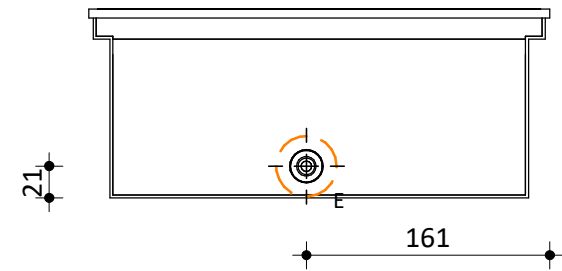

Elektrische kabel aansluiting

L 500 750 1000 1250 1500 1750 2000

Model
VIXIS
Fabrikant
Masterwatt
Artikel nr.
429 710 500

Vermogen [kW]
0,7/0,75/1,5/2,2/2,25/3,0
Voltage
230 V
Schaal
1 : 5

Datum
30-07-2020
Wijz. a
Wijz. b