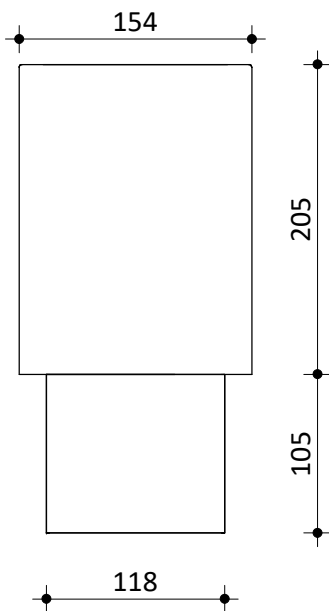

A	Vermogen (kW)	Artikel nr.
800 mm	0,75	429 700 800
900 mm	0,75	429 700 900
1000 mm	1,50	429 701 000
1100 mm	1,50	429 701 100
1200 mm	1,50	429 701 200
1300 mm	1,50	429 701 300
1400 mm	1,50	429 701 400
1500 mm	2,25	429 701 500
1600 mm	2,25	429 701 600
1700 mm	2,25	429 701 700
1800 mm	2,25	429 701 800
1900 mm	2,25	429 701 900
2000 mm	3,00	429 702 000

Elektrische kabelaansluiting

Model
SCUDO
Fabrikant
Masterwatt
Artikel nr.
Zie tabel

Vermogen [kW]
Zie tabel
Voltage
230 V
Schaal
1 : 5

Datum
12-08-2020
Wijz. a
Wijz. b