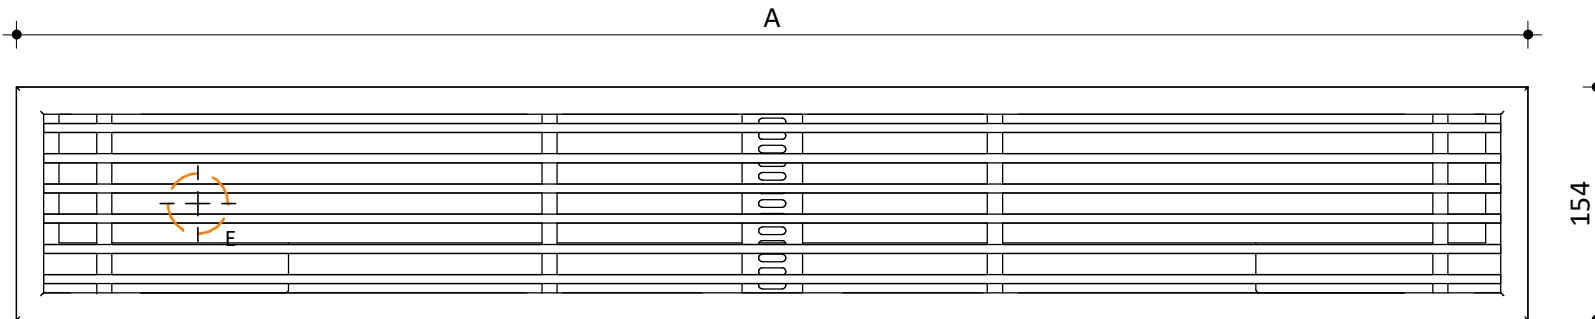

A	Vermogen (kW)	Artikel nr.
800 mm	0,75	429 700 800
900 mm	0,75	429 700 900
1000 mm	1,50	429 701 000
1100 mm	1,50	429 701 100
1200 mm	1,50	429 701 200
1300 mm	1,50	429 701 300
1400 mm	1,50	429 701 400
1500 mm	2,25	429 701 500
1600 mm	2,25	429 701 600
1700 mm	2,25	429 701 700
1800 mm	2,25	429 701 800
1900 mm	2,25	429 701 900
2000 mm	3,00	429 702 000

Elektrische kabelaansluiting

Model
SCUDO
Fabrikant
Masterwatt
Artikel nr.
Zie tabel

Vermogen [kW]
Zie tabel
Voltage
230 V
Schaal
1 : 5

Datum
12-08-2020
Wijz. a
Wijz. b