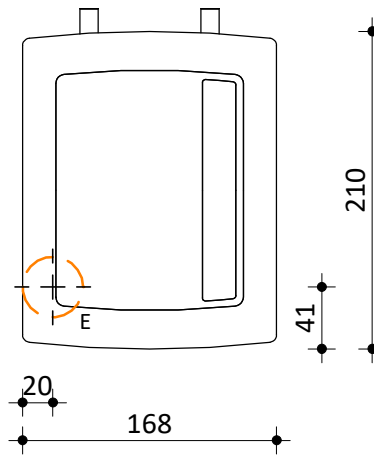

Elektrische kabel aansluiting

Warmwater 3/8"

Koudwater 3/8"

Model  
Amicus 4

Fabrikant  
Masterwatt

Artikel nr.  
200 360 044

Vermogen [kW]  
4400 kW

Voltage  
230 V