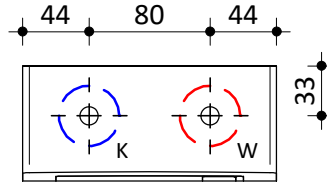

Elektrische kabel aansluiting

Warmwater 3/8"

Koudwater 3/8"

Model  
Amicus 4

Fabrikant  
Masterwatt

Artikel nr.  
200 360 044

Vermogen [kW]  
4400 kW

Voltage  
230 V