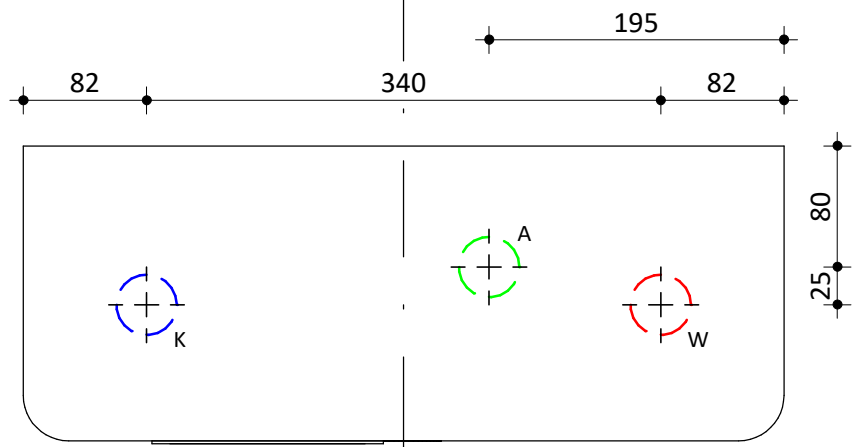

 Elektrische kabel aansluiting  
E

 CV aanvoer 3/4" Bi  
W

 CV retour 3/4" Bi  
K

 Overstort  
A

Model  
Calida High Power-Master 42  
Fabrikant  
Masterwatt  
Artikel nr.  
300 350 042

Vermogen [kW]  
42 kW  
Voltage  
400 V  
Schaal  
1 : 5