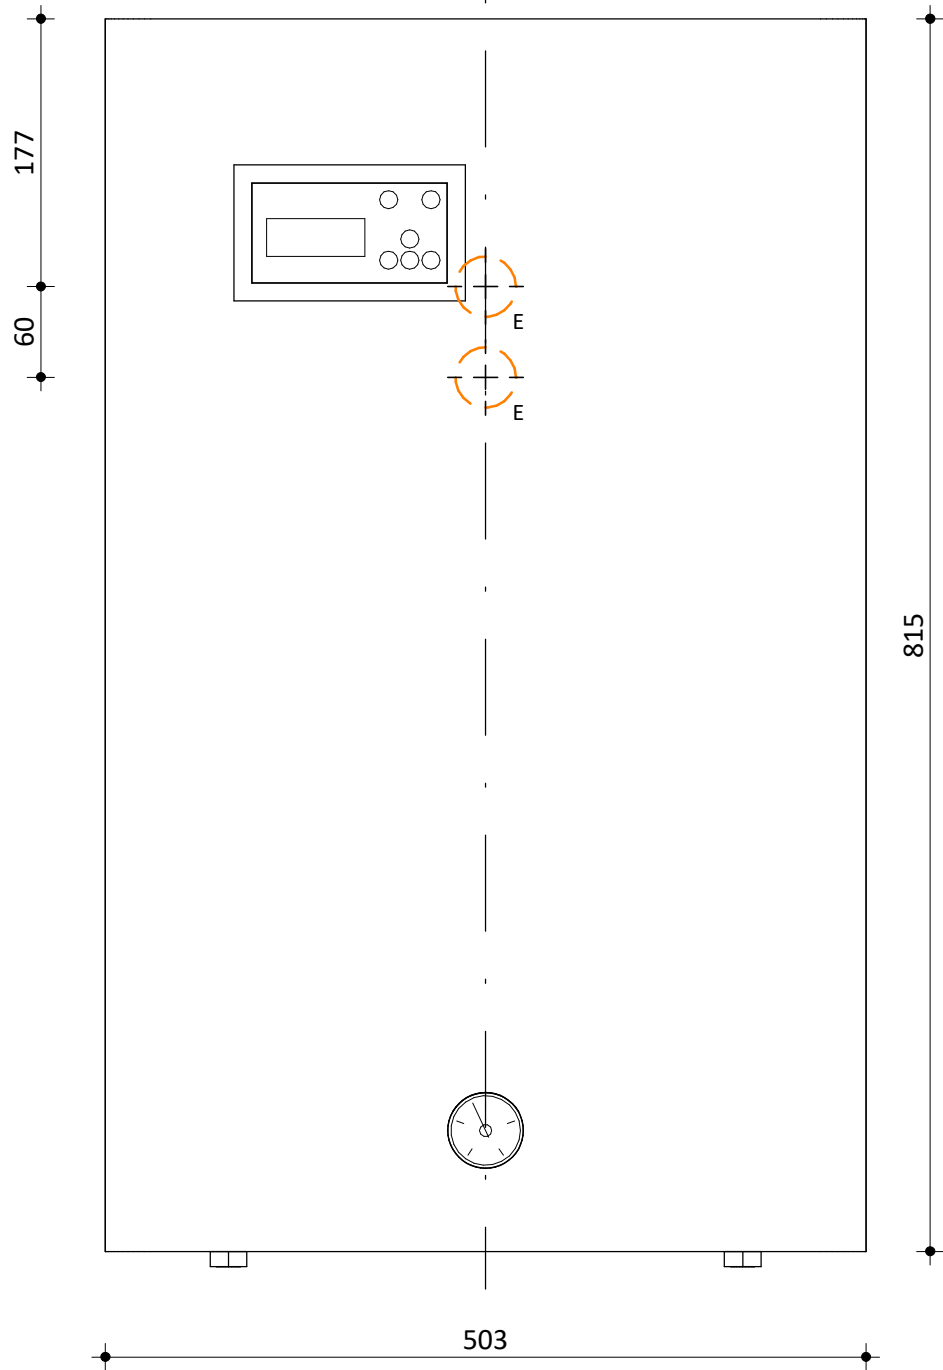

 Elektrische kabel aansluiting  
E

 CV aanvoer 3/4" Bi  
W

 CV retour 3/4" Bi  
K

 Overstort  
A

Model  
Calida High Power-Master 42  
Fabrikant  
Masterwatt  
Artikel nr.  
300 350 042

Vermogen [kW]  
42 kW  
Voltage  
400 V  
Schaal  
1 : 5