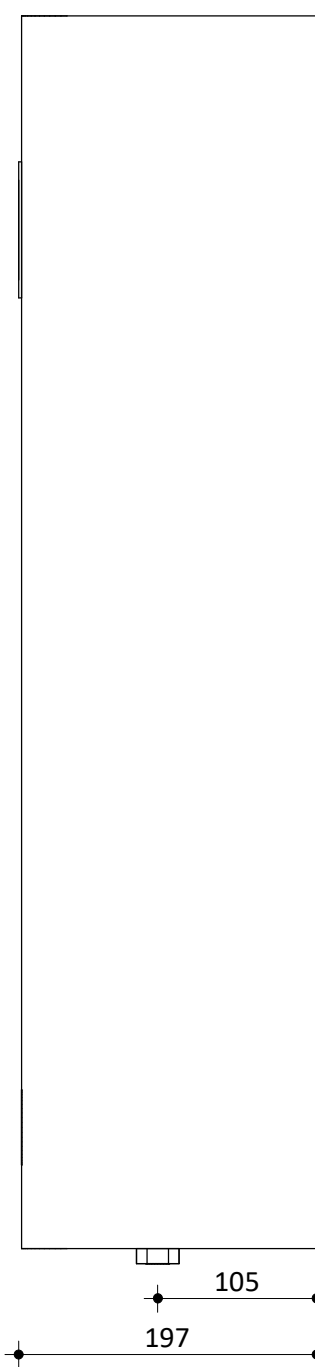

 Elektrische kabelaansluiting

 CV aanvoer 3/4" Bi

 CV retour 3/4" Bi

 Overstort

Model
Calida High Power-Master 48
Fabrikant
Masterwatt
Artikel nr.
300 350 048

Vermogen [kW]
48 kW
Voltage
400 V
Schaal
1 : 5