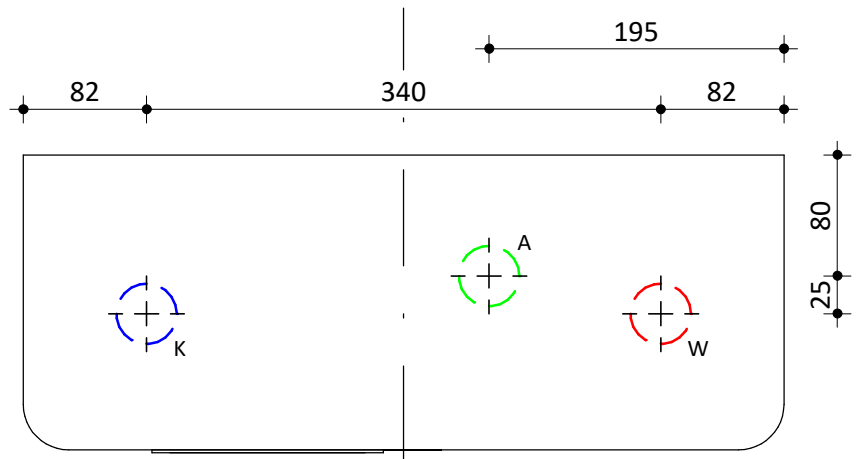

 Elektrische kabelaansluiting

 CV aanvoer 3/4" Bi

 CV retour 3/4" Bi

 Overstort

Model
Calida High Power-Master 48
Fabrikant
Masterwatt
Artikel nr.
300 350 048

Vermogen [kW]
48 kW
Voltage
400 V
Schaal
1 : 5