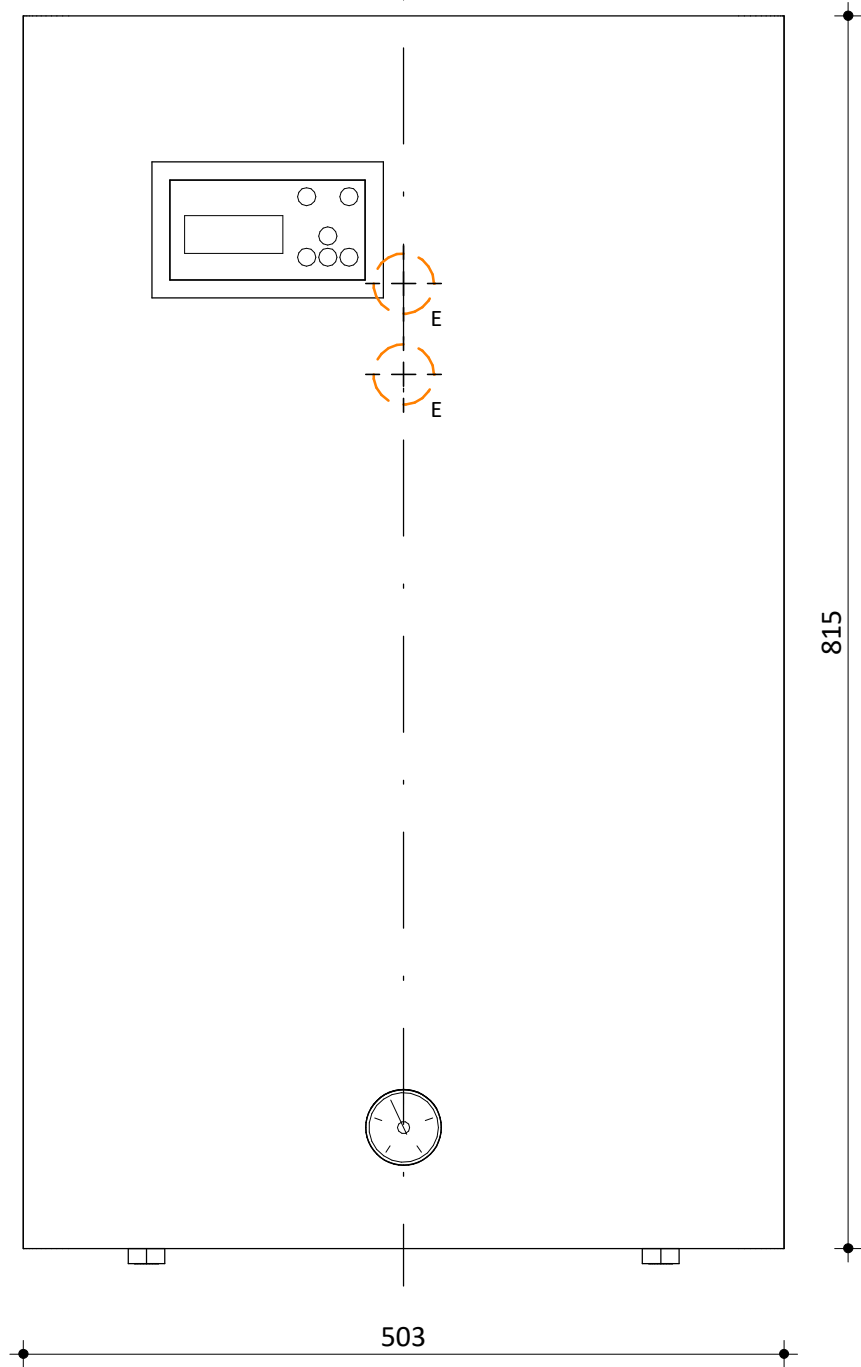

 Elektrische kabelaansluiting

 CV aanvoer 3/4" Bi

 CV retour 3/4" Bi

 Overstort

Model
Calida High Power-Master 48
Fabrikant
Masterwatt
Artikel nr.
300 350 048

Vermogen [kW]
48 kW
Voltage
400 V
Schaal
1 : 5