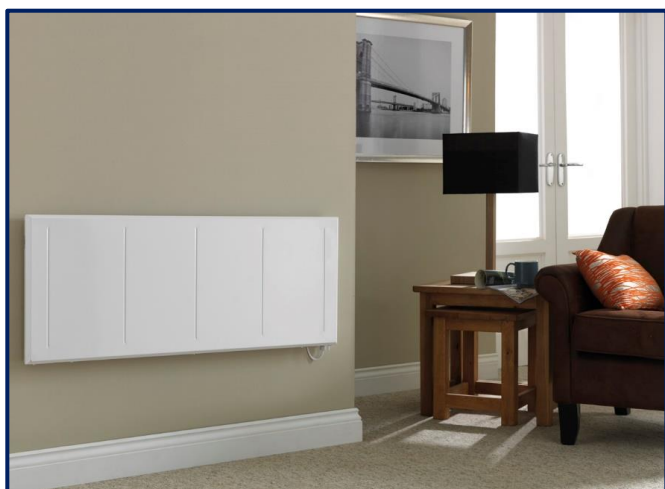

MODERN RF

Eigenschappen:

- Voorzien van hoogwaardige keramische elementen voor een optimale warmteafgifte.
- IP 20.
- Twin overheat beveiliging.
- Muurbevestiging of vrijstaand mogelijk.
- De MODERN RF kan worden aangestuurd door de Home Control Klokthermostaat RF of de Home Basic kamerthermostaat.
- De gepatenteerde keramische elementen zijn biologisch afbreekbaar en zorgen voor een lager energieverbruik van tenminste 10% ten opzichte van andere radiatoren.