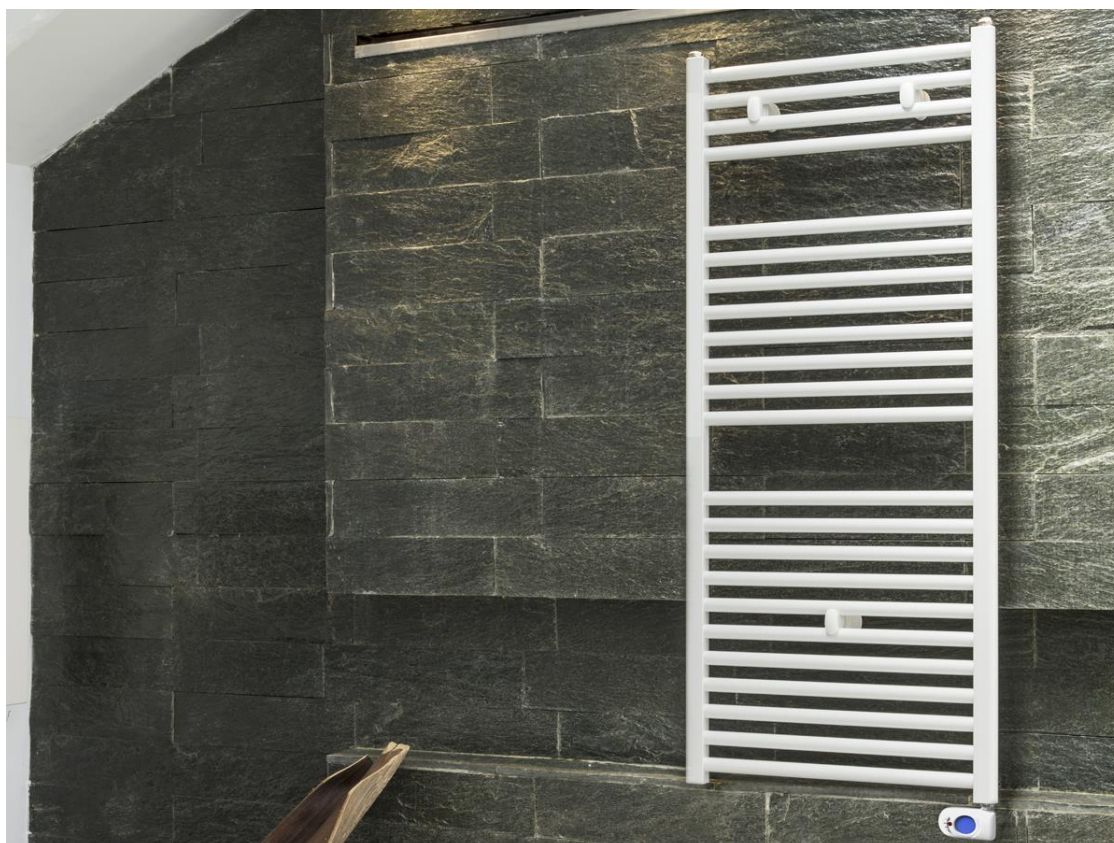

TOWELRAIL

Aluminium badkamer radiator

De straling geeft u het gevoel van wellness

We willen u graag tegemoet komen in al uw wensen die u stelt aan een comfortabele bron van warmte in de badkamer. De badkamerradiatoren van Masterwatt zijn beschikbaar in alle gangbare maatuitvoeringen.

De Towelrail radiator van Masterwatt is van aluminium wat een lange levensduur en snelle opwarming garandeert. Voordat de aluminium radiator wordt gepoedercoate is het voorzien van een anti-corrosie laag. Zonder lasnaden.

Onze radiatoren voldoen aan de internationale veiligheidsklasse IPX4 en zijn doordoor geschikt voor plaatsing in een vochtige omgeving zoals een badkamer. De radiatoren zijn reeds gevuld. Voorzien van een uitgebreide bediening en opgebouwd uit hoogwaardige materialen.

Telefoon:
085 - 303 74 50

Website:
www.masterwatt.nl

Riga 4/A
2993 LW BARENDRECHT

Postadres:
Postbus 375
2990 AJ BARENDRECHT

Bankrekening:

IBAN NL12RABO0312456239
BIC RABONL2U
t.n.v. Masterwatt B.V.

KvK-nr. 66786592
BTW-nr.: NL856697163B01