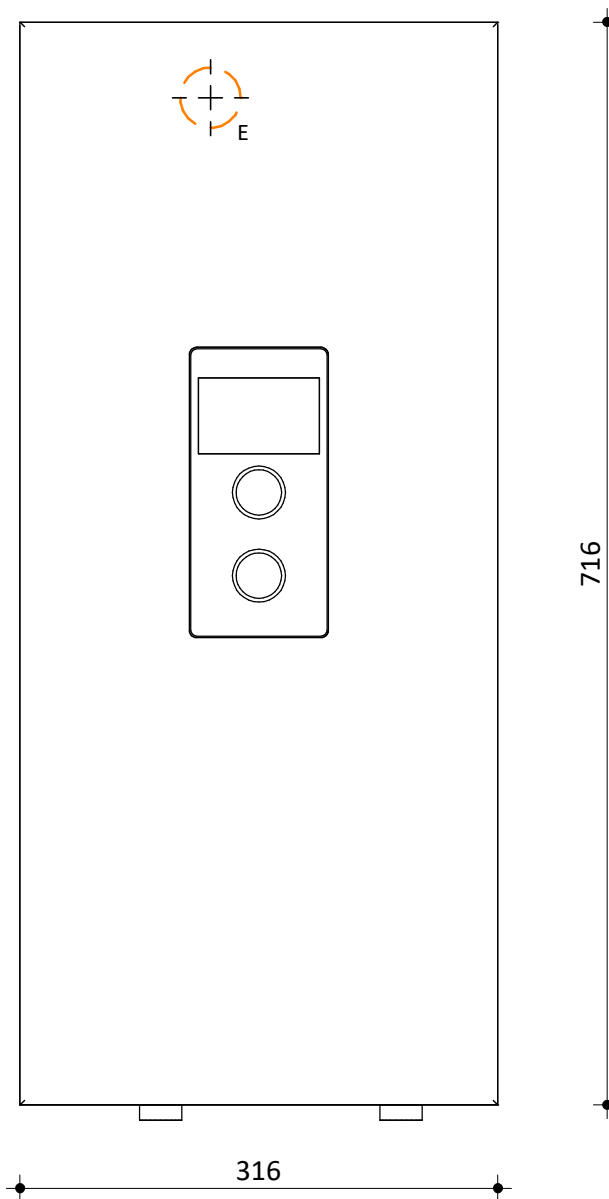

-  Elektrische kabelaansluiting
E
-  CV aanvoer 3/4" Bi
W
-  CV retour 3/4" Bi
K
-  Overstort
A

Model
Calida Compact
Fabrikant
Masterwatt
Artikel nr.
300 100 024

Vermogen [kW]
12 / 16 / 20 / 24 kW
Voltage
400 V
Schaal
1 : 5