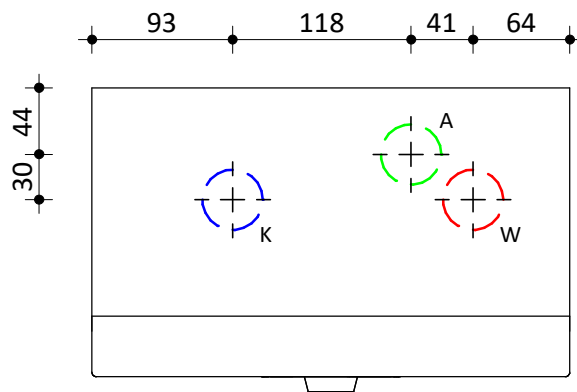

-  Elektrische kabelaansluiting
E
-  CV aanvoer 3/4" Bi
W
-  CV retour 3/4" Bi
K
-  Overstort
A

Model
Calida Compact
Fabrikant
Masterwatt
Artikel nr.
300 100 024

Vermogen [kW]
12 / 16 / 20 / 24 kW
Voltage
400 V
Schaal
1 : 5