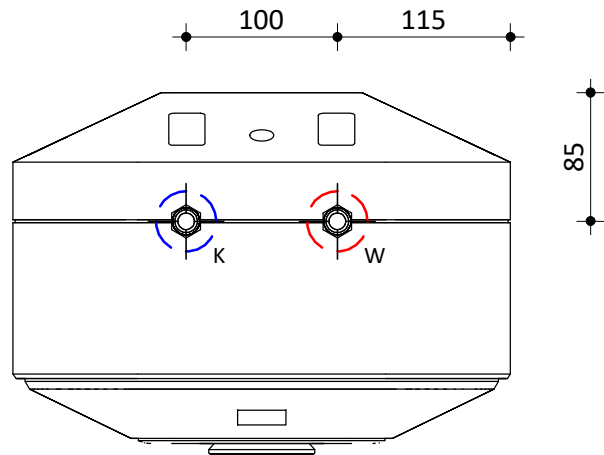

Elektrische kabelaanluiting

Warmwater 3/8"

Koudwater 3/8"

Model
LUNA 10 liter
Fabrikant
Masterwatt
Artikel nr.
200 800 010

Vermogen [kW]
2 kW
Voltage
230 V
Schaal
1 : 5

Datum
15-07-2020
Wijz. a
Wijz. b