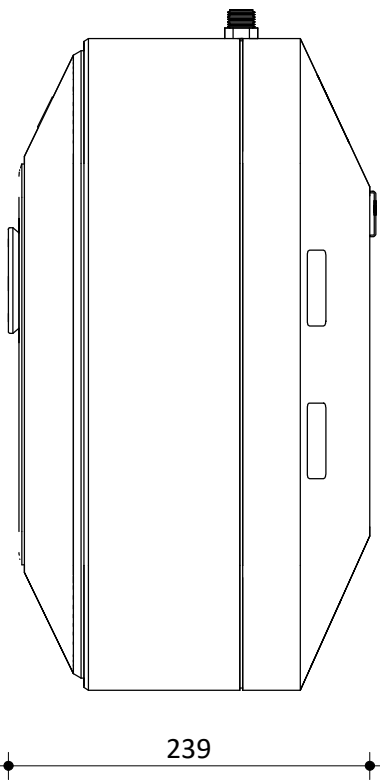

Elektrische kabelaanluiting

Warmwater 3/8"

Koudwater 3/8"

Model
LUNA 10 liter
Fabrikant
Masterwatt
Artikel nr.
200 800 010

Vermogen [kW]
2 kW
Voltage
230 V
Schaal
1 : 5

Datum
15-07-2020
Wijz. a
Wijz. b