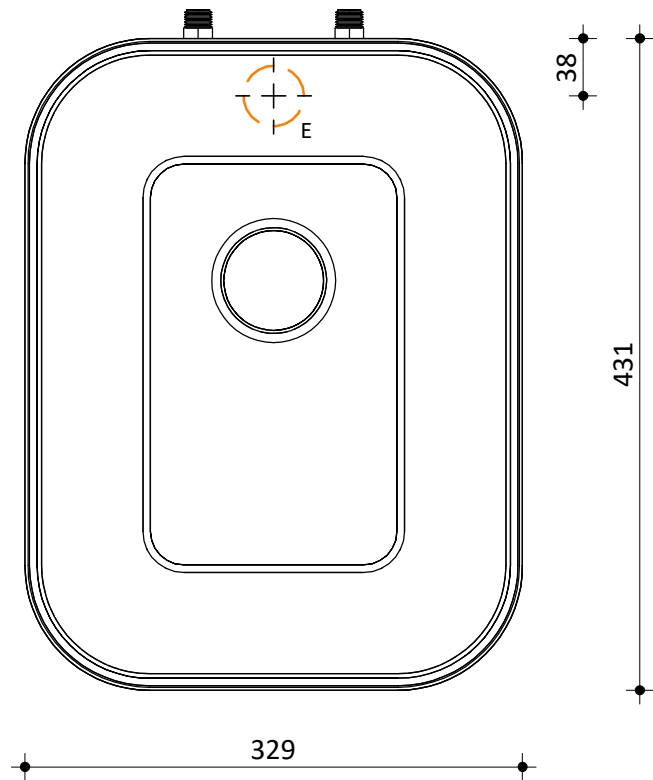

Elektrische kabelaanluiting

Warmwater 3/8"

Koudwater 3/8"

Model
LUNA 10 liter
Fabrikant
Masterwatt
Artikel nr.
200 800 010

Vermogen [kW]
2 kW
Voltage
230 V
Schaal
1 : 5

Datum
15-07-2020
Wijz. a
Wijz. b