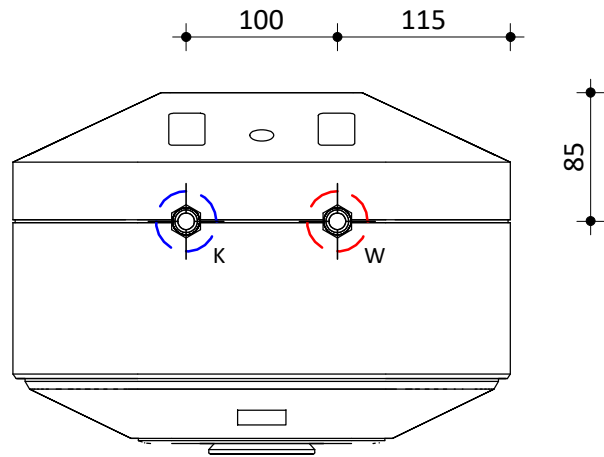

Elektrische kabelaanluiting

Warmwater 3/8"

Koudwater 3/8"

Model
LUNA 10 liter Hotfill

Fabrikant
Masterwatt

Artikel nr.
200 800 020

Vermogen [kW]
0,6 kW

Voltage
230 V