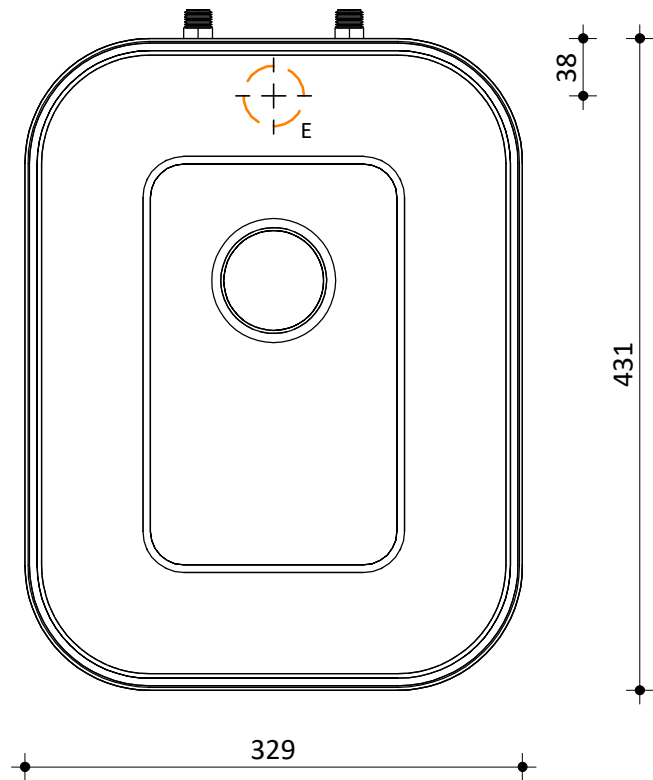

Elektrische kabelaanluiting

Warmwater 3/8"

Koudwater 3/8"

Model
LUNA 10 liter Hotfill

Fabrikant
Masterwatt

Artikel nr.
200 800 020

Vermogen [kW]
0,6 kW

Voltage
230 V