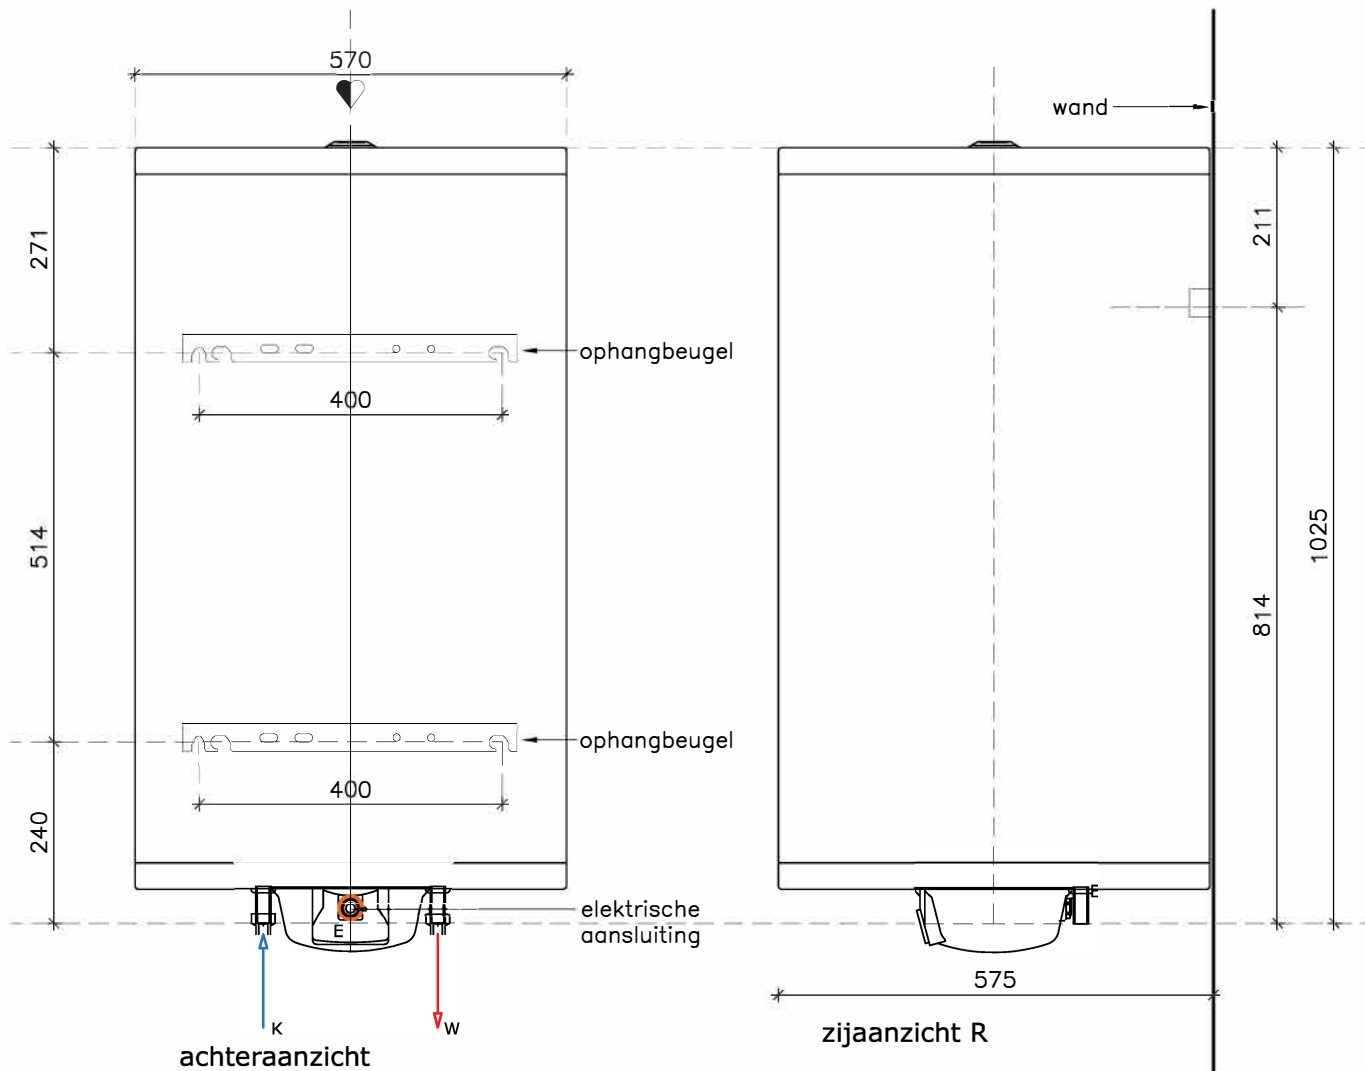

E-SMART BOILER 150L

- Koudwateraansluiting 3/4" bu (onderzijde)
- Warmwateraansluiting 3/4" bu (onderzijde)
- W
- Elektrische kabel aansluiting (achterzijde)
- E

Alle maten in millimeters.

Model
E-SMART BOILER

Typen
150 LITER

Fabrikant
Masterwatt B.V.

Voltage
230V

Formaat
A4

Schaal
1 : 10

Datum
15-07-2020

wijz. a

wijz. b