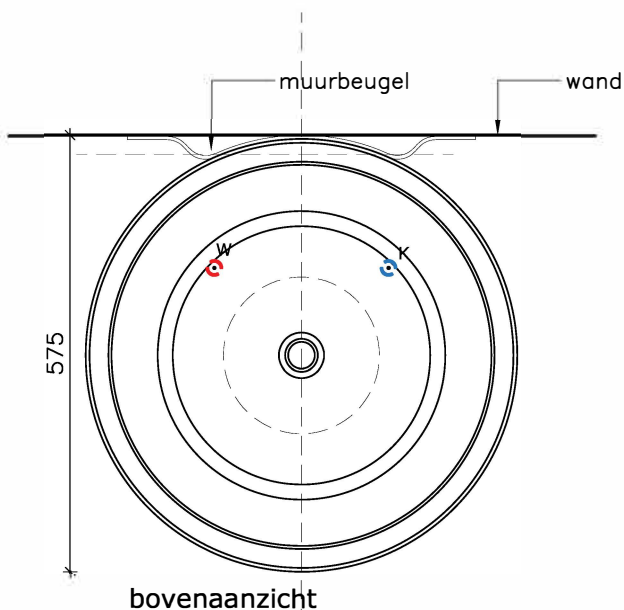

E-SMART BOILER 150L

- Koudwateraansluiting 3/4" bu (onderzijde)
- Warmwateraansluiting 3/4" bu (onderzijde)
- W
- Elektrische kabel aansluiting (achterzijde)
- E

Alle maten in millimeters.

Model
E-SMART BOILER

Typen
150 LITER

Fabrikant
Masterwatt B.V.

Voltage
230V

Formaat
A4

Schaal
1 : 10

Datum
15-07-2020

wijz. a

wijz. b