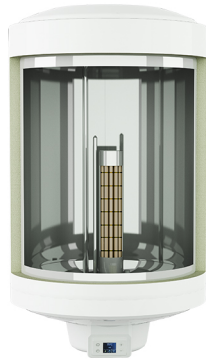

## 200830150 - E-SMART PLUS BOILER 150 LITER

Product nr. **200830150**  
Omschrijving E-SMART PLUS BOILER 150 LITER  
Merk Masterwatt  
Serie E-SMART  
Type PLUS

### Elektrische boiler met droog verwarmingselement | volledige RVS ketel

Materiaal boilervat	Roestvaststaal (RVS)	Tankinhoud	150 Liter
Materiaal mantel	Staal	Nom. vermogen	3 Kilowatt
Drie fase uitvoering	nee	Aansluitspanning	220 240 Volt
Frequentie	50 Hz	Opwarmtijd van 10 °C - 65 °C	192 Minuut
Uitvoeringsvorm	Hangend	Tapcapaciteit bij 60 °C continu	20 Liter per minuut
Plint boiler	nee	Max. toelaatbare bedrijfsdruk	8 Druk
Met nachtstroomschakeling	ja	Hoogte	1070 Millimeter
Toepasbaar bij normale waterdruk	ja	Breedte	570 Millimeter
Lagedruk uitvoering	nee	Diepte	585 Millimeter
Hot fill	nee	Diameter	570 Millimeter
Duo uitvoering	nee	Uitwendige buisdiameter koud tapwater	22 Millimeter
Geschikt voor kokend water	nee	Uitwendige buisdiameter warm tapwater	15 Millimeter
Met waterkoeler	nee	Uitwendige buisdiameter circulatieleiding	0 Millimeter
Wandopstelling	ja	Uitwendige buisdiameter aftapaansluiting	0 Millimeter
Plaatsing horizontaal	nee	Energie-efficiëntie van waterverwarming (Nwh)	39 Percentage
Plaatsing verticaal	ja		
Plaatsing collector horizontaal	nee		
Met temperatuurindicatie	ja		
KIWA-keur	ja		
Temperatuurbegrenzing	ja		
Met circulatie-aansluiting	nee		
Met kraan/mengkraan	nee		
Met drukreducerventiel	nee		
Met thermometer	ja		
Met reinigingsopening	nee		
Beschermingsanode	nee		
Aansluiting koud tapwater	Buitendraad		
Nom. diameter koud tapwater	3/4" (20)		

## 200830150 - E-SMART PLUS BOILER 150 LITER

Aansluiting warm tapwater	Buitendraad
Nom. diameter warm tapwater	3/4" (20)
Aansluiting circulatieleiding	Overig
Nom. diameter circulatieleiding	Overig
Aansluiting aftapaansluiting	Overig
Nom. diameter aftap-aansluiting	Overig
Beschermingsgraad (IP)	IP24
Capaciteitsprofiel	L
Energie-efficiëntieklasse	C